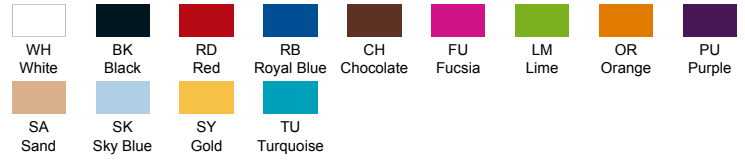

ARUBA
TSULARB

JHK
T-SHIRT

KOLORY

OPIS

100% bawełna. Gramatura: 200 gsm.

Damski t-back. Elastyczna dzianina ściągaczowa 1x1.
Rozmiary: XS / S / M / L / XL

Rozmiar

EU	XS	S	M	L	XL
Szerokość	34 cm 13.4"	36 cm 14.2"	38 cm 15"	40 cm 15.7"	42 cm 16.5"
Długość	57 cm 22.4"	59 cm 23.2"	61 cm 24"	63 cm 24.8"	65 cm 25.6"