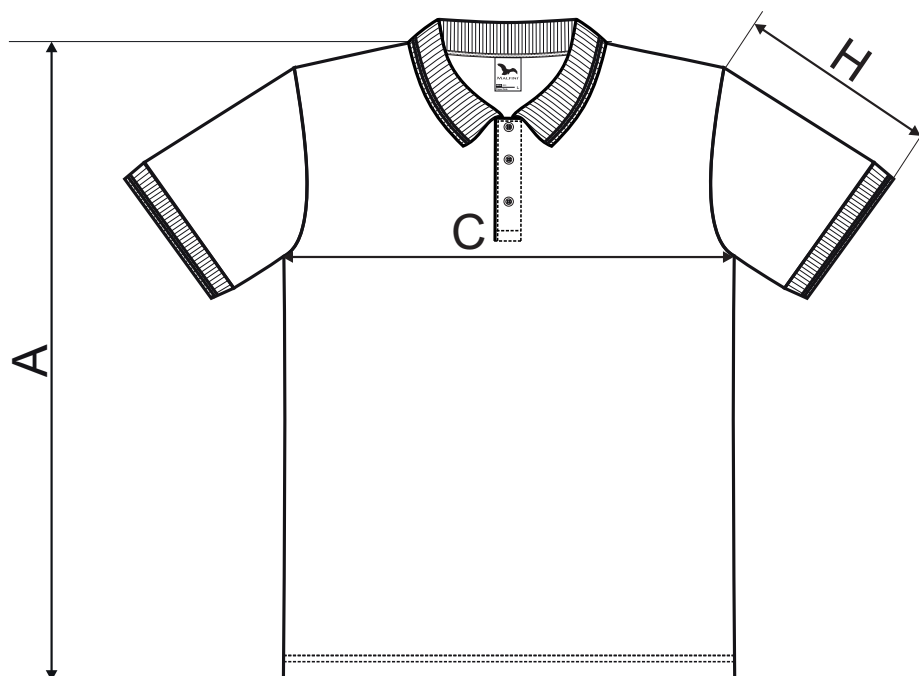

203 Pique Polo ♂

SIZE SPECIFICATION [cm]

NEW*

size	S	M	L	XL	2XL	3XL	4XL	5XL
A	71	73,5	76	78,5	81	83	85,5	88
C	46	50	54	58	62	68	74	80
H	22	23	24	25	26	27	28	29

SIZE SPECIFICATION [cm]

ORIGINAL*

size	S	M	L	XL	2XL	3XL	4XL
A	69	73	77	80	82	83	84
C	48	52	55	58	61	65	69
H	18	22	24	26	28	28	28

All size specifications listed are in cm. Accepted tolerance of up to ± 5%.

Bary 03, 12 / Colours 03, 12:

Ostatní / Other colours:

* Na základě přání zákazníků došlo k úpravě rozměrů u vybraných velikostí. V rámci jedné zásilky se tak mohou ojediněle objevit produkty s původními i novými rozměry. Tato skutečnost není důvodem k reklamaci. / Based on customers feedback the dimensions in chosen sizes has been adjusted. Therefore in one order you may find products with both original and new dimensions. Claims concerning this matter will be disregarded.