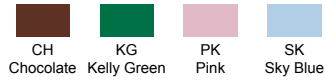

REGULAR LADY COMFORT
TSRLCMF

KOLORY

NOWE KOLORY

OPIS

100% bawełna Gramatura: 145 gsm. Approx.

T-shirt damski z krótkim rękawem. Krój dopasowany do sylwetki.

Rozmiar

EU	S	M	L	XL	XXL
Szerokość	42 cm 16.5"	44 cm 17.3"	46 cm 18.1"	48 cm 18.9"	50 cm 19.7"
Długość	60 cm 23.6"	62 cm 24.4"	64 cm 25.2"	66 cm 26"	68 cm 26.8"