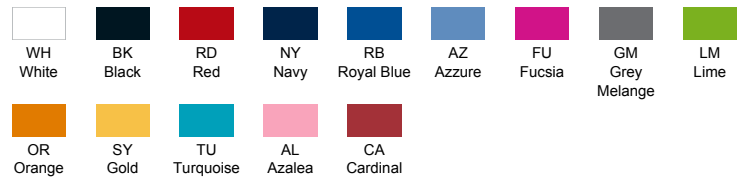

REGULAR LADY COMFORT
TSRLCMF

KOLORY

NOWE KOLORY

OPIS

100% bawełna Gramatura: 145 gsm. Approx.

T-shirt damski z krótkim rękawem. Krój dopasowany do sylwetki.

Rozmiar

EU	S	M	L	XL	XXL
Szerokość	42 cm 16.5"	44 cm 17.3"	46 cm 18.1"	48 cm 18.9"	50 cm 19.7"
Długość	60 cm 23.6"	62 cm 24.4"	64 cm 25.2"	66 cm 26"	68 cm 26.8"