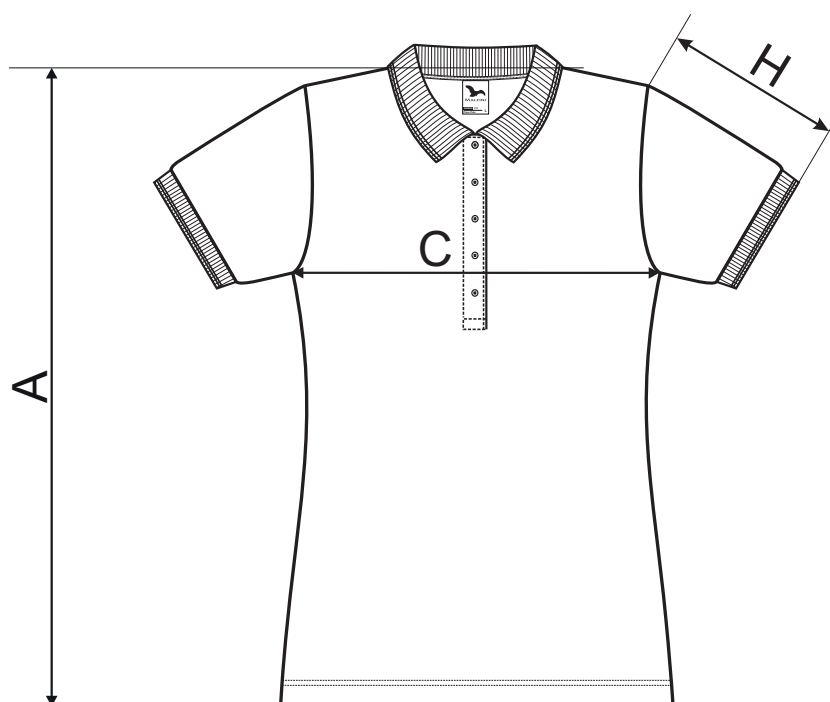

# 210 Pique Polo ♀

## SIZE SPECIFICATION [cm]

**NEW\***

size	XS	S	M	L	XL	2XL	3XL
<b>A</b>	62	64	66	68,5	71	73,5	76
<b>C</b>	40	44	48	52	58	64	70
<b>H</b>	19	19,5	19,5	20,5	22	24,5	25,5

## SIZE SPECIFICATION [cm]

**ORIGINAL\***

size	XS	S	M	L	XL	2XL	3XL
<b>A</b>	63	65	67	69	71	73	75
<b>C</b>	38	42	46	50	55	61	67
<b>H</b>	15,5	16	16,5	17	17,5	18	18,5

All size specifications listed are in cm. Accepted tolerance of up to ± 5%.