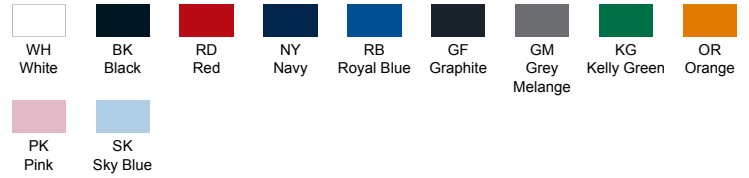

**KID T-SHIRT LS**  
TSRK150LS

**KOLORY**

**OPIS**

100% bawełna stabilizowana. Gramatura: 155-160 gsm. approx.

T-shirt młodzieżowy. Dopasowany do sylwetki.

Ściągacz wzmocniony lycrą. Taśma wzmacniająca pod ściągaczem. Podwójne szwy na ramionach i spodzie koszulki.