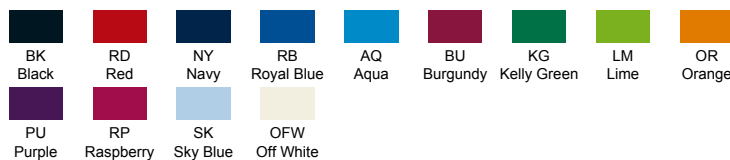

**POLAR FLEECE LADY**  
FLRL300

**KOLORY**

**OPIS**

100% poliester. Gramatura: 300 gr.

Bluza polarowa damska, taliowana, z suwakiem i dwoma zapinanymi kieszeniami. Stoper. Mikropolar z wykończeniem antypilingowym. Sznurek ściągający z regulacją.